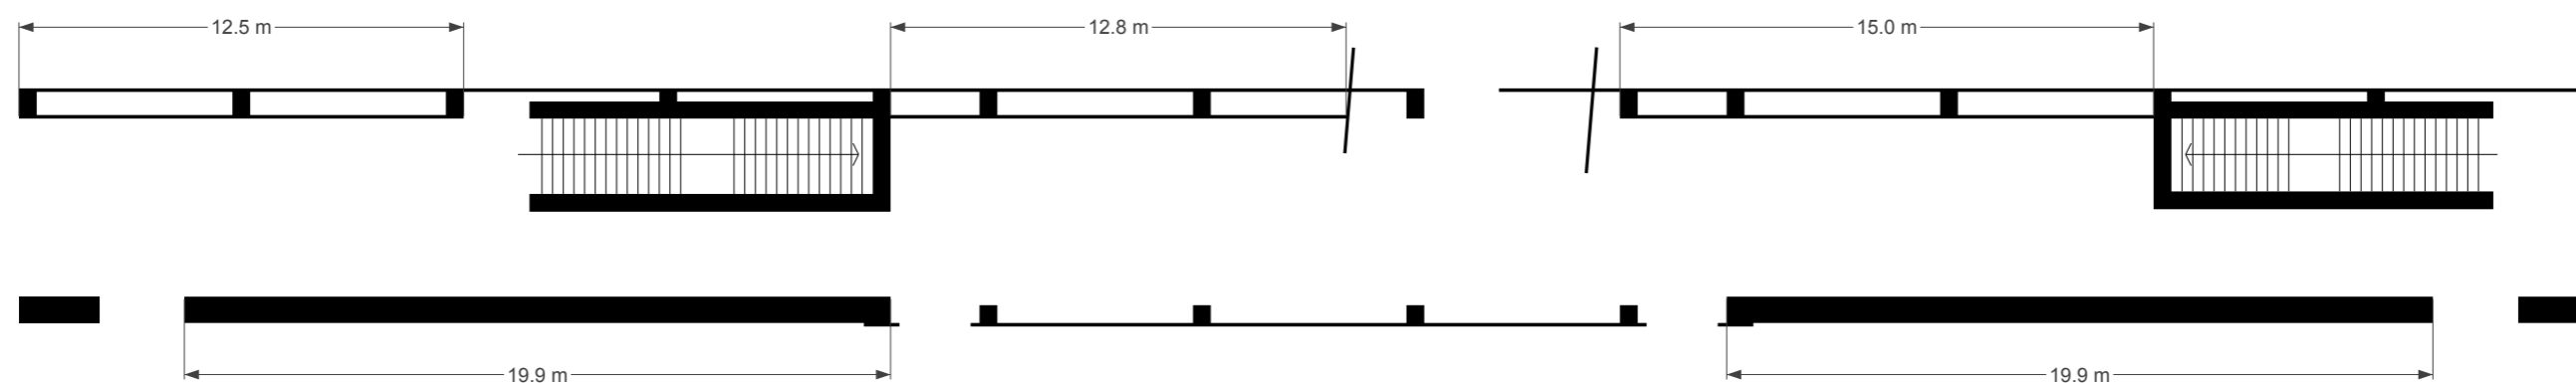

# 5展厅

展线长度：130米

P层总平面图

宁波美术馆展厅三维图

# 长廊

展线长度：80米

二层总平面图

宁波美术馆展厅三维图

# 长廊

二层总平面图