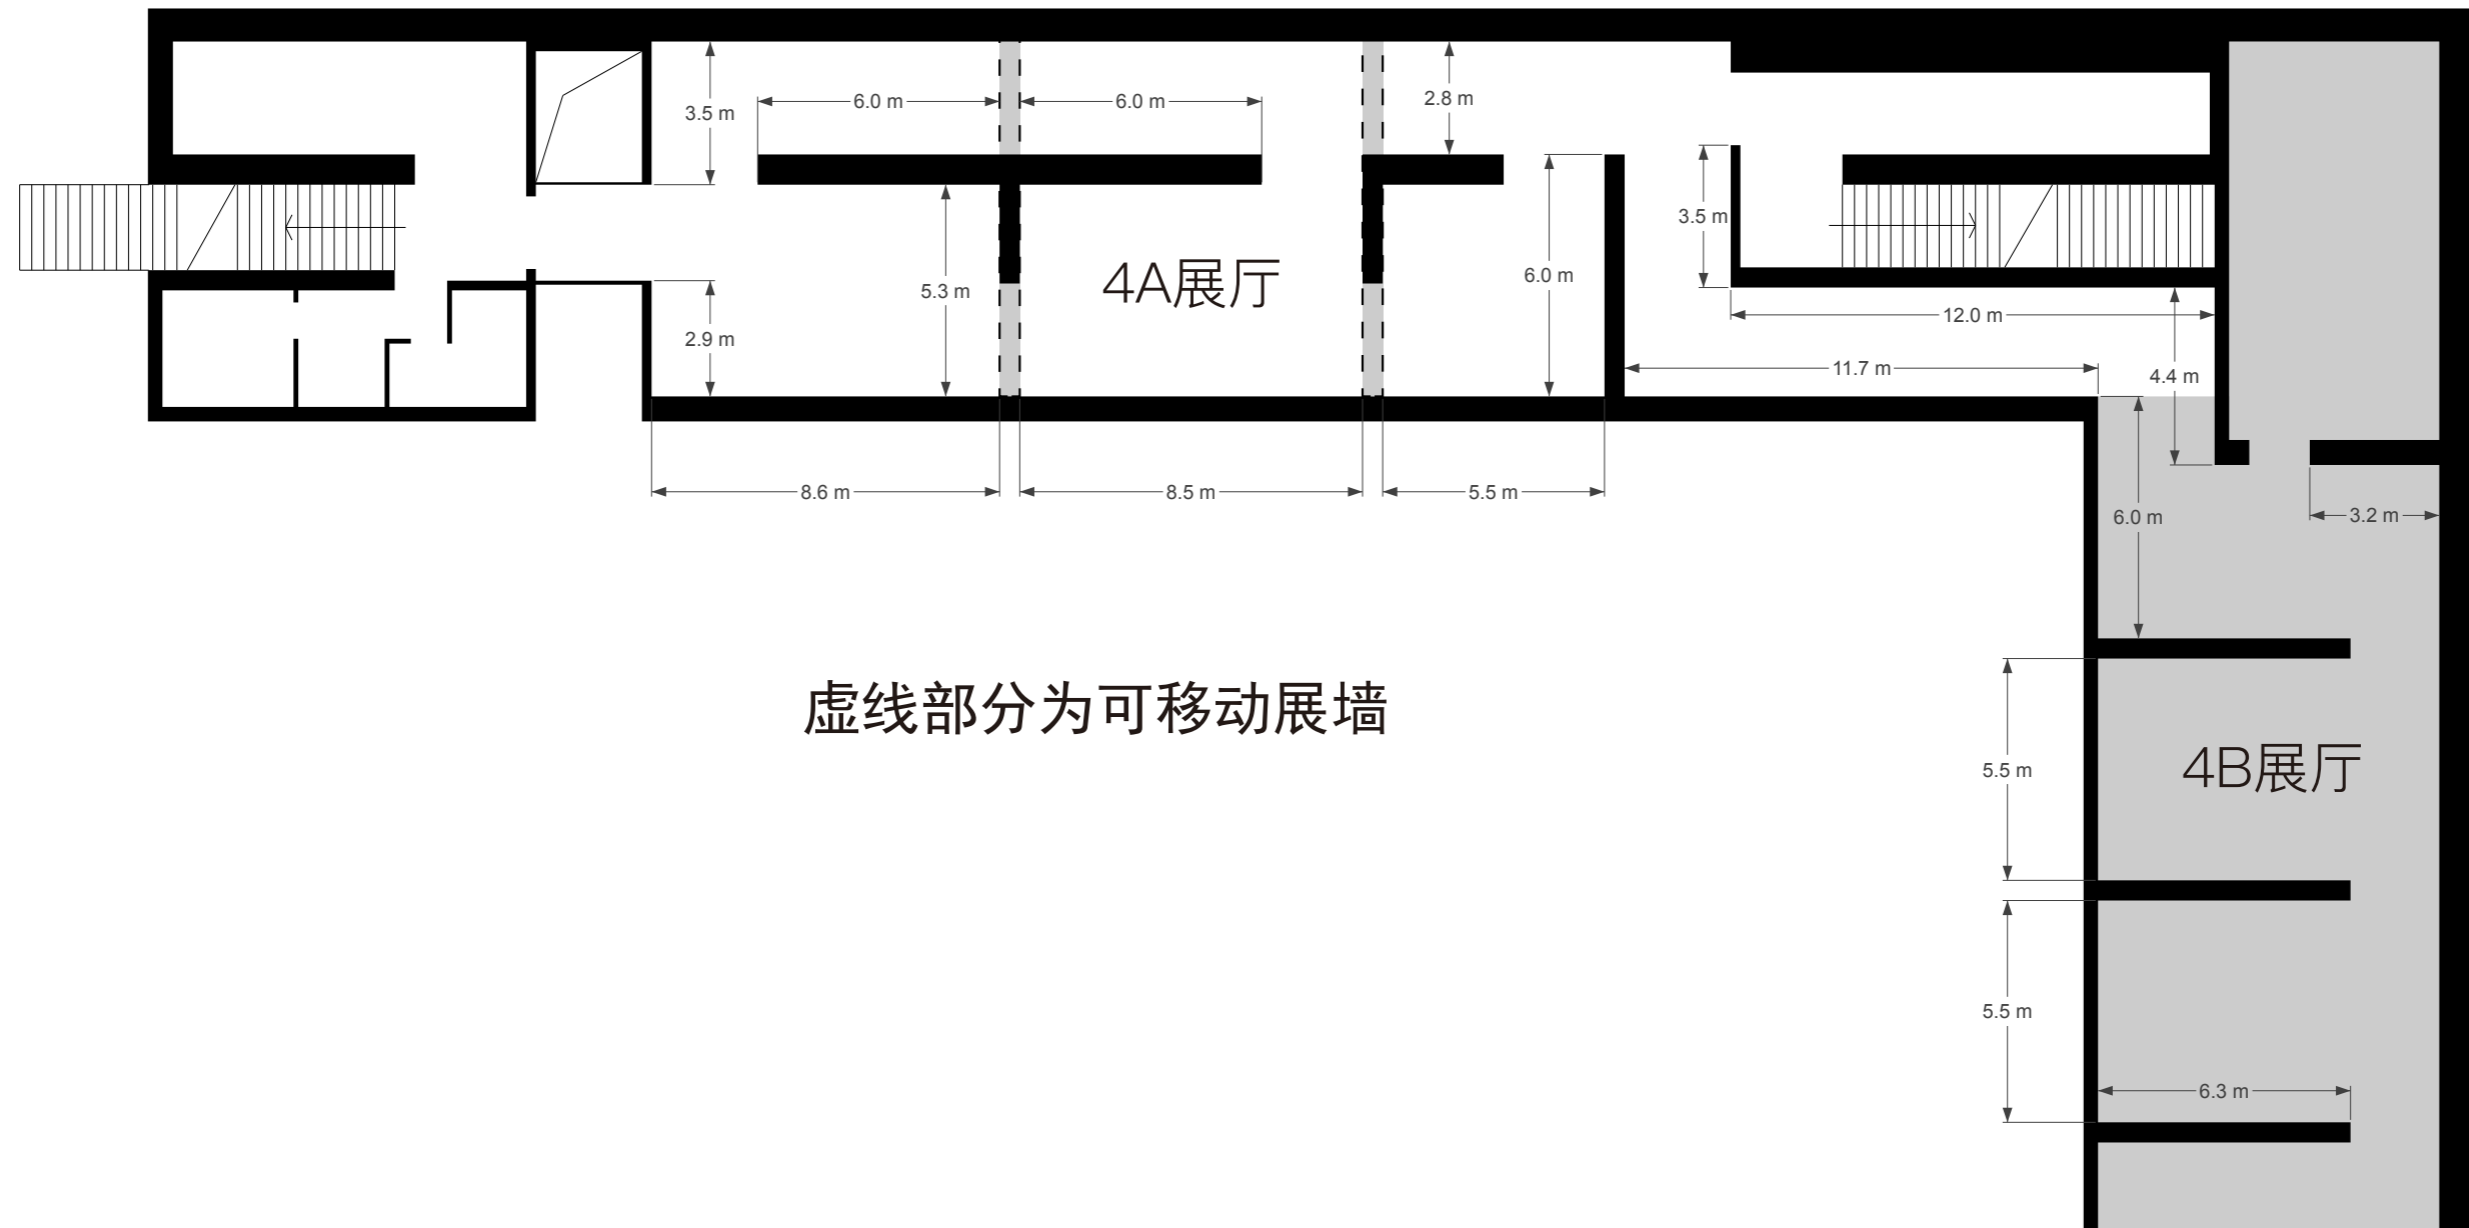

# 3展厅

二层总平面图

宁波美术馆展厅平面图

# 4展厅

展线长度：4A-124米，4B-51米，总长-175米

P层总平面图

宁波美术馆展厅三维图