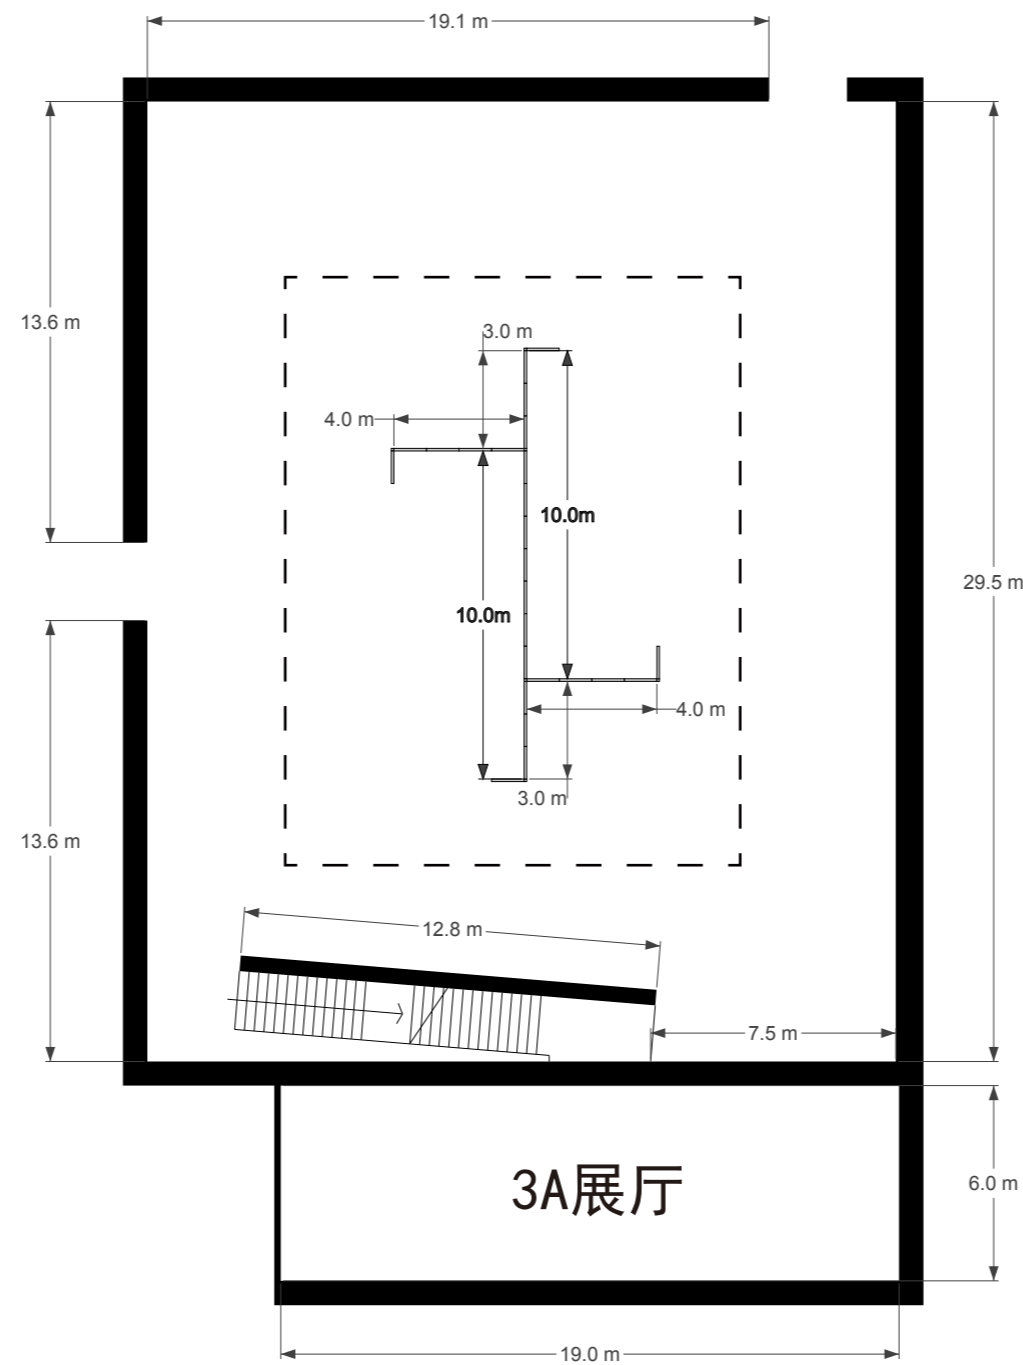

# 2展厅

展线长度：110米，活动展墙-44米，2A-31米，总长-185米

二层总平面图

虚线内为活动展墙

宁波美术馆展厅三维图

# 2展厅

二层总平面图

宁波美术馆展厅平面图

# 3展厅

展线长度：96米，活动展墙-50米，3A-31米，总长-177米

二楼总平面图

虚线内为活动展墙

宁波美术馆展厅三维图

# 4展厅

展线长度：4A-124米，4B-51米，总长-175米

P层总平面图

宁波美术馆展厅三维图