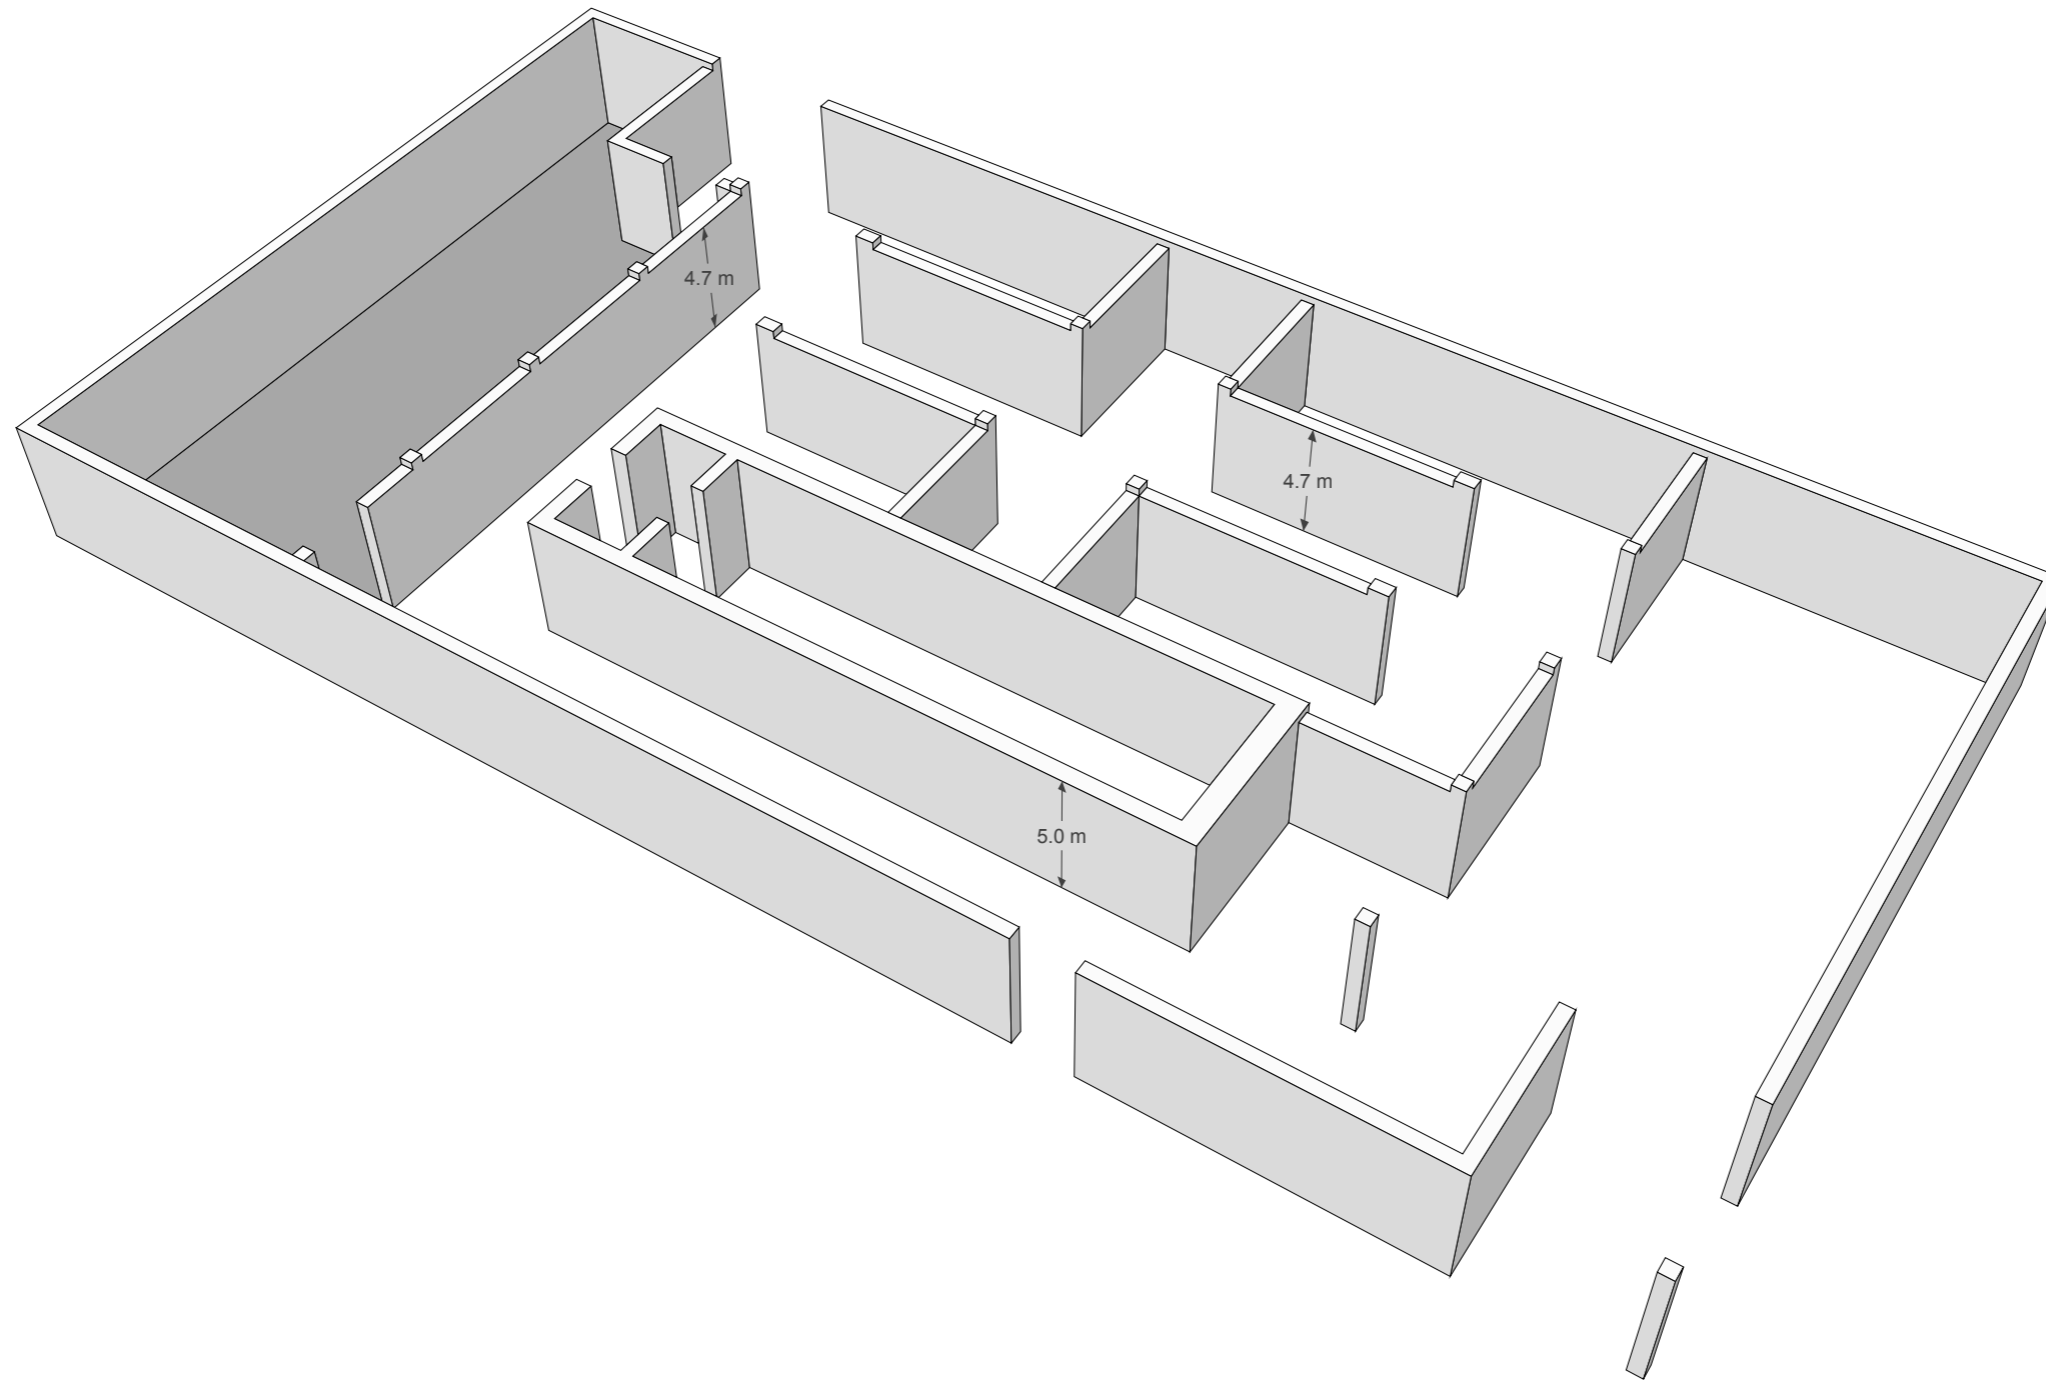

# 1展厅

展线长度：1A-344米，1B-75米，总长-419米

一层总平面图

宁波美术馆展厅三维图

# 1展厅

一层总平面图

宁波美术馆展厅平面图

# 2展厅

展线长度：110米，活动展墙-44米，2A-31米，总长-185米

二层总平面图

虚线内为活动展墙

宁波美术馆展厅三维图