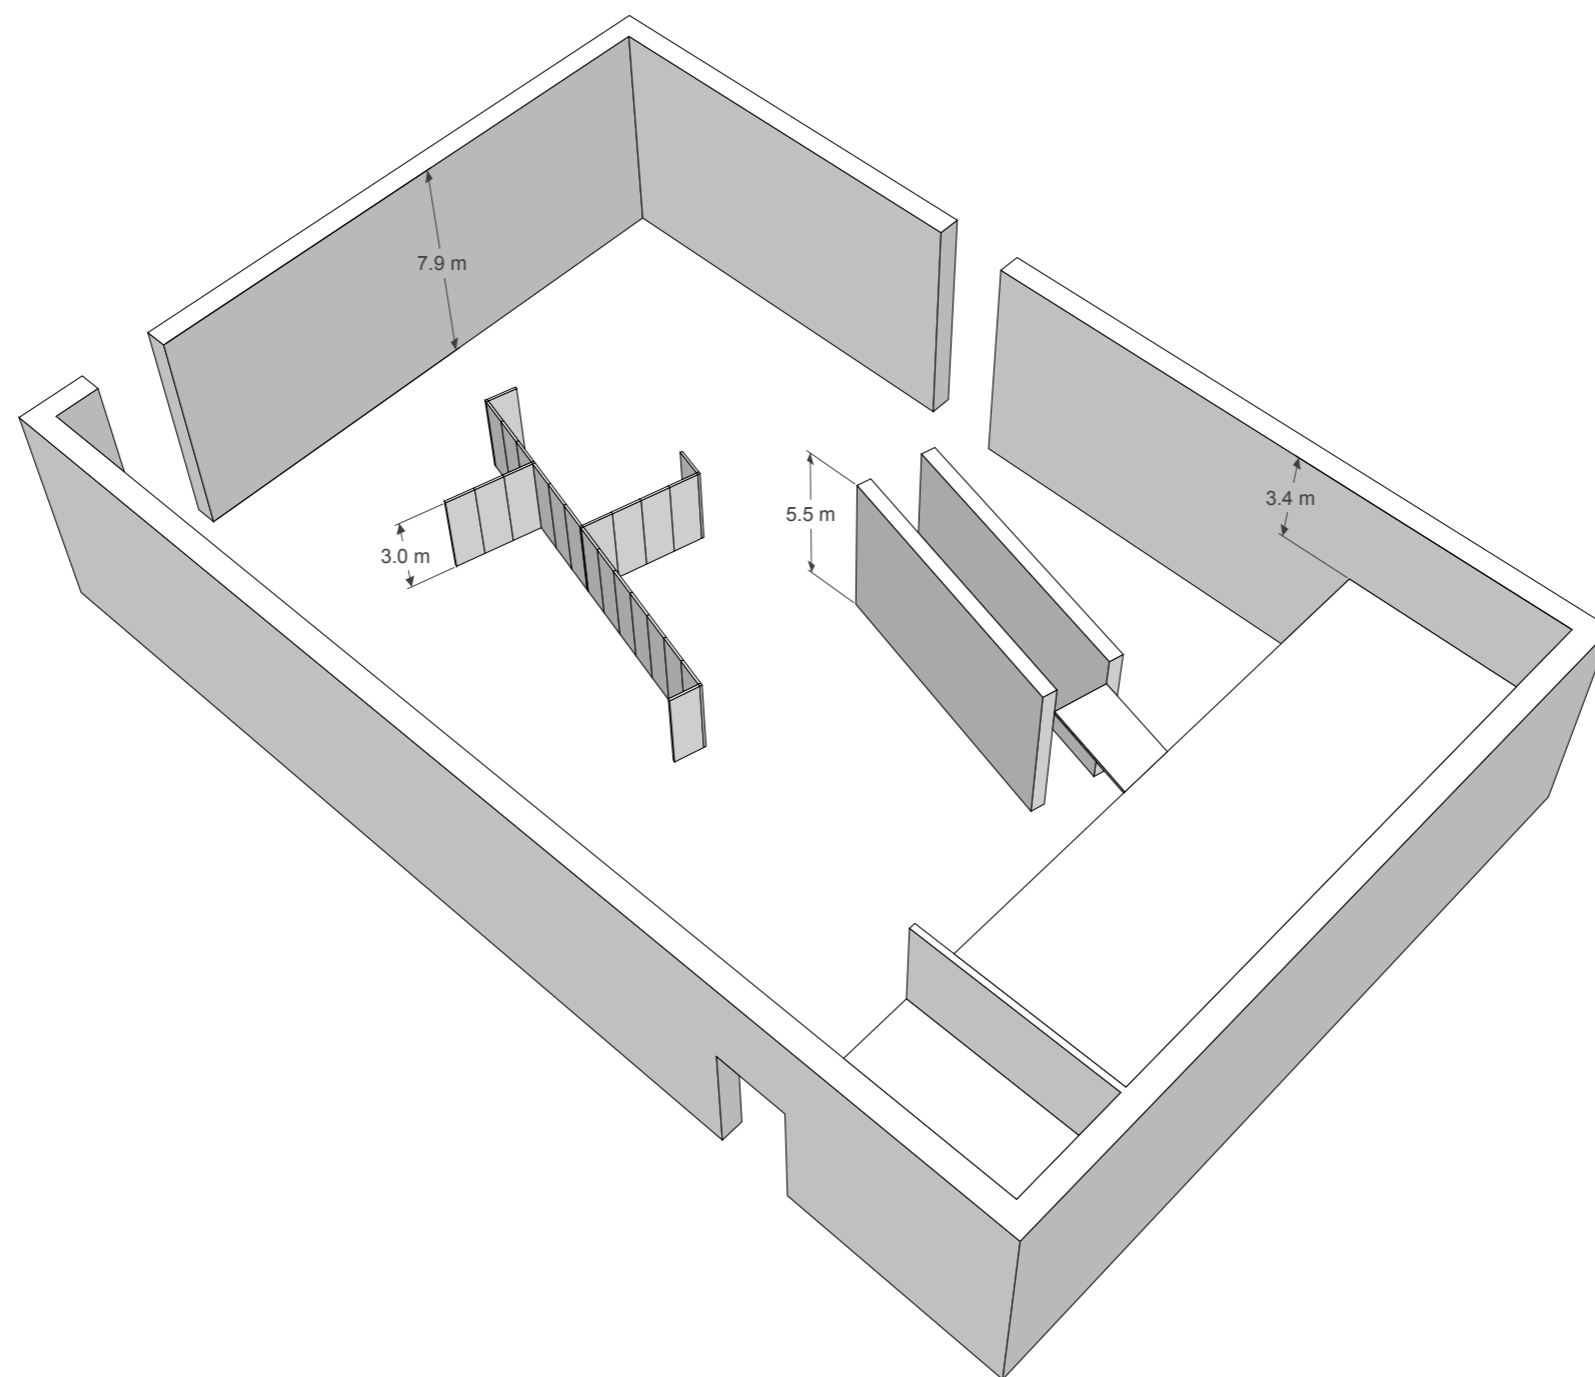

# 2展厅

展线长度：110米，活动展墙-44米，2A-31米，总长-185米

二层总平面图

虚线内为活动展墙

宁波美术馆展厅三维图

# 2展厅

二层总平面图

宁波美术馆展厅平面图

# 3展厅

展线长度：96米，活动展墙-50米，3A-31米，总长-177米

二楼总平面图

虚线内为活动展墙

宁波美术馆展厅三维图