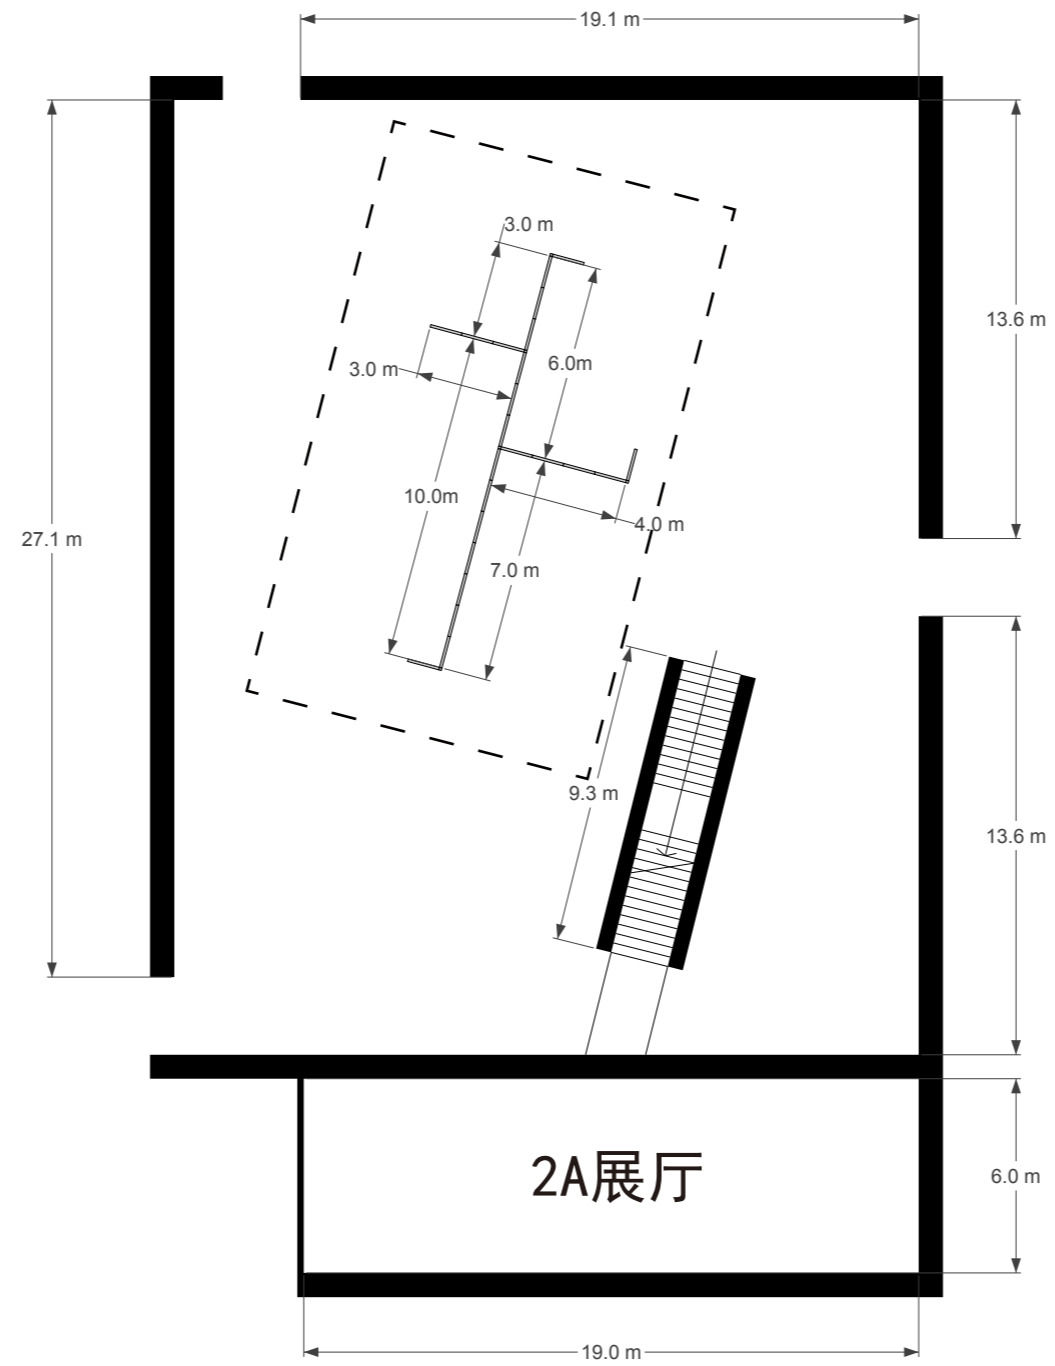

# 1展厅

一层总平面图

宁波美术馆展厅平面图

# 2展厅

展线长度：110米，活动展墙-44米，2A-31米，总长-185米

二层总平面图

虚线内为活动展墙

宁波美术馆展厅三维图

# 3展厅

展线长度：96米，活动展墙-50米，3A-31米，总长-177米

二楼总平面图

虚线内为活动展墙

宁波美术馆展厅三维图

# 4展厅

展线长度：4A-124米，4B-51米，总长-175米

P层总平面图

宁波美术馆展厅三维图