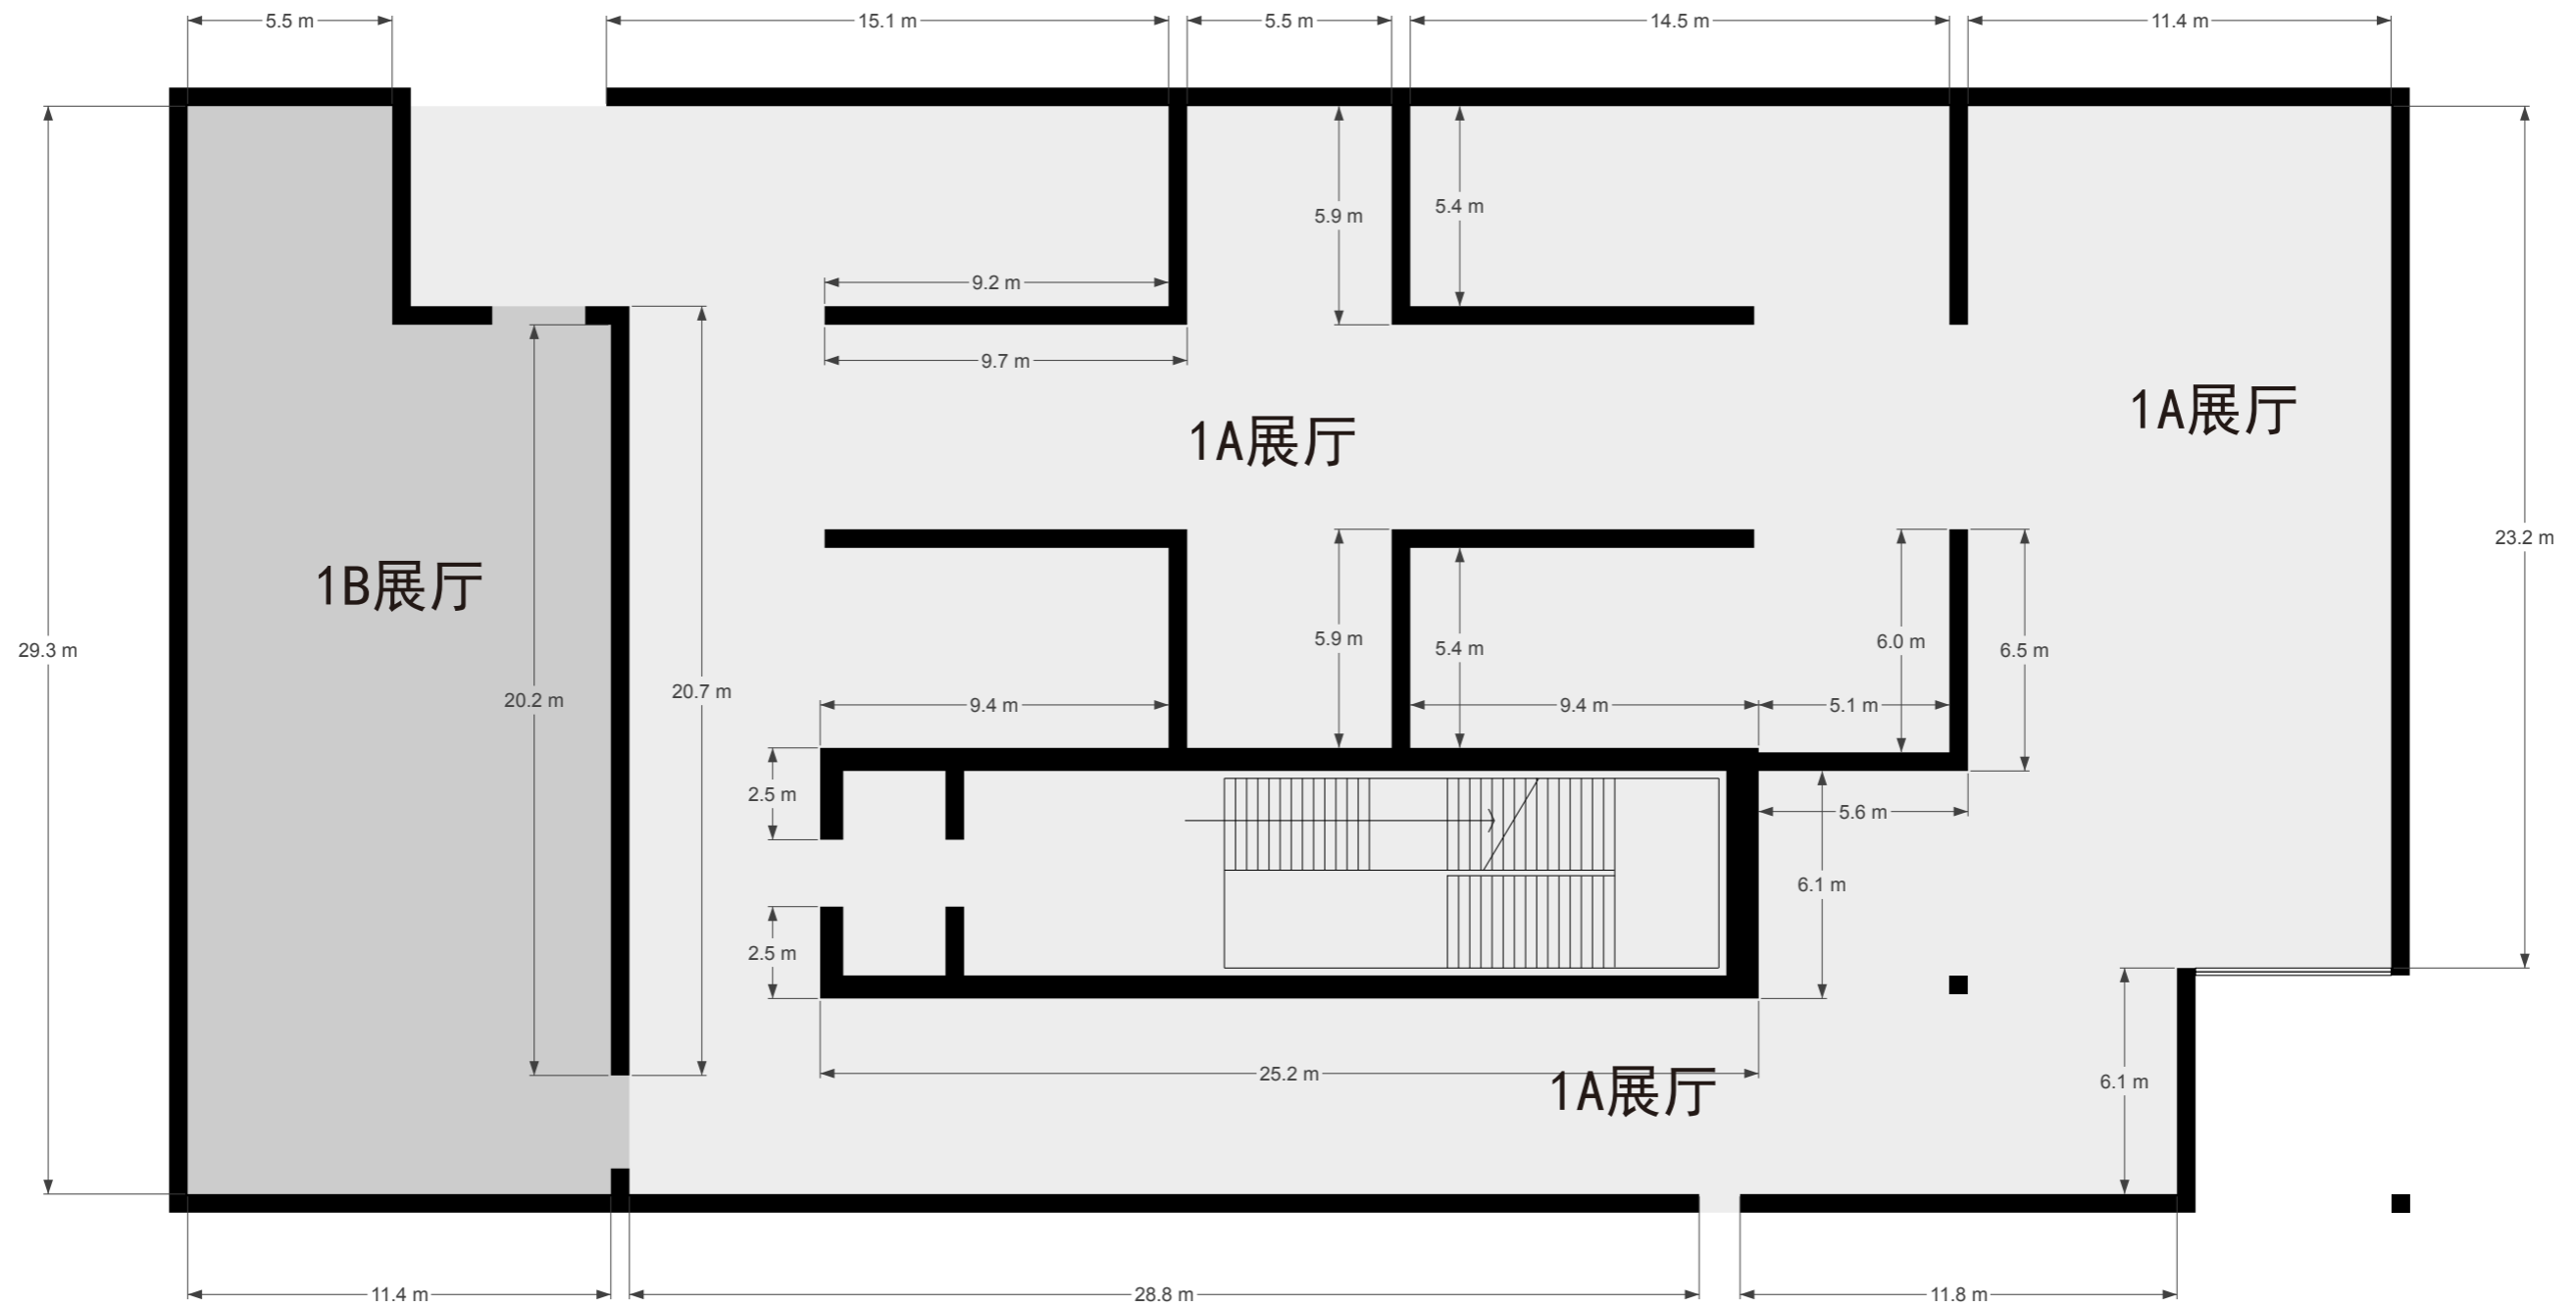

宁波美术馆展厅平面图

# 1展厅

展线长度：1A-344米，1B-75米，总长-419米

一层总平面图

宁波美术馆展厅三维图

# 2展厅

展线长度：110米，活动展墙-44米，2A-31米，总长-185米

二层总平面图

虚线内为活动展墙

宁波美术馆展厅三维图

# 长廊

二层总平面图