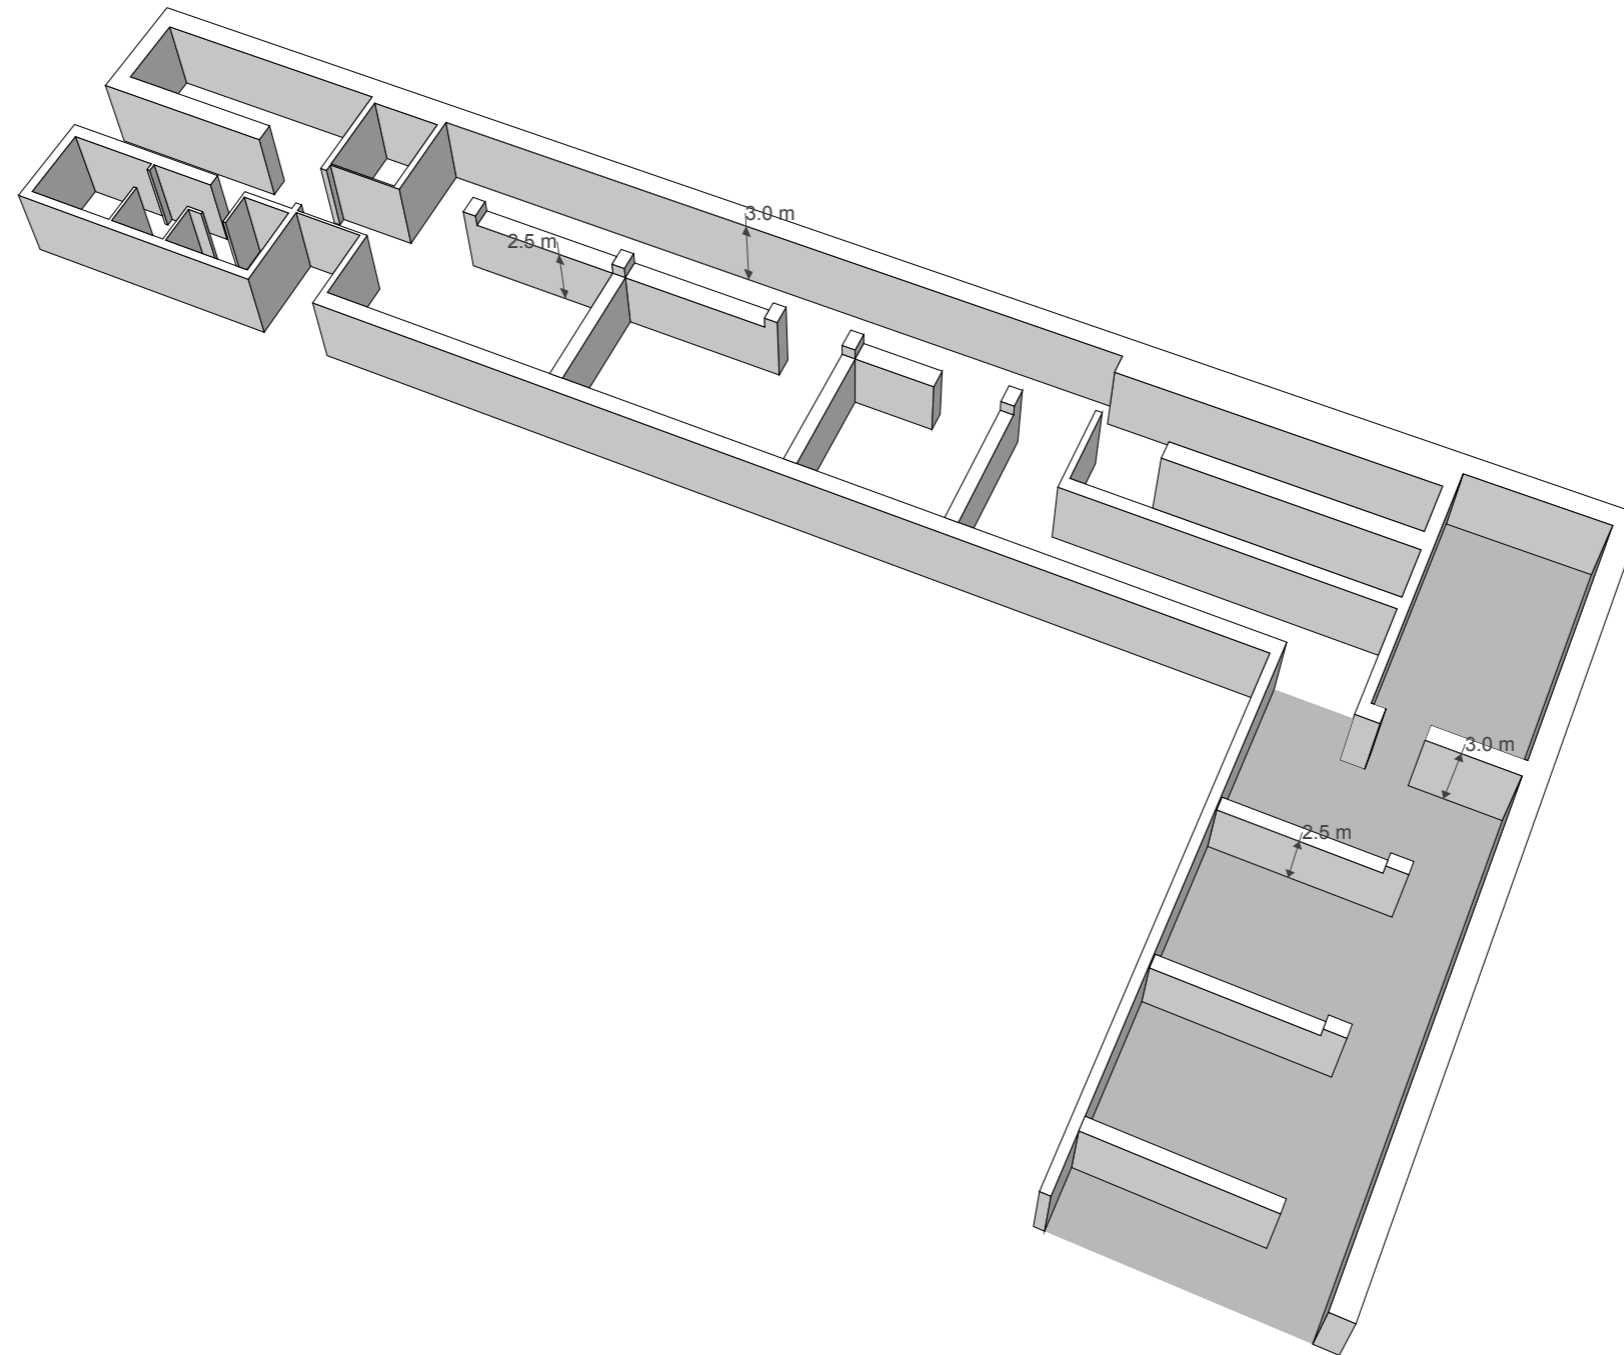

宁波美术馆展厅三维图

4展厅

P层总平面图