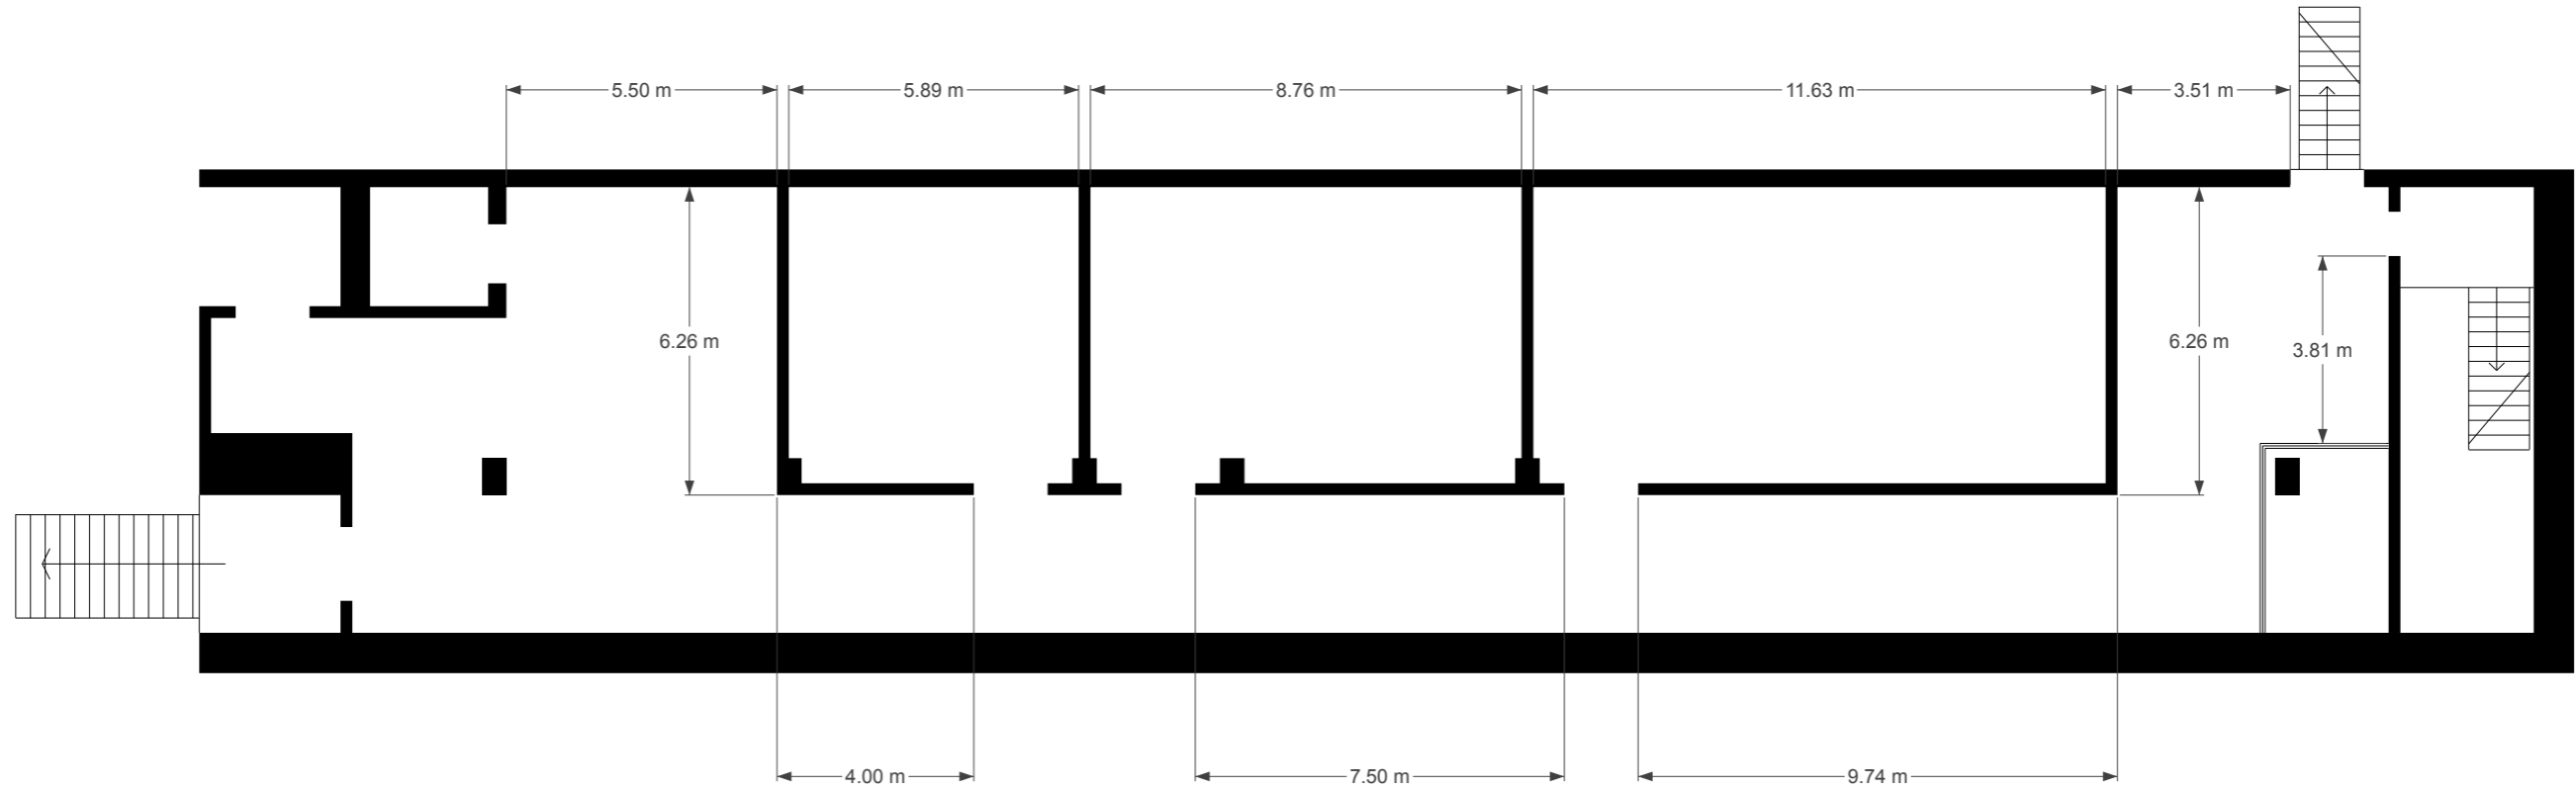

# 4展厅

展线长度：4A-124米，4B-51米，总长-175米

P层总平面图

宁波美术馆展厅三维图

# 4展厅

P层总平面图

宁波美术馆展厅平面图

# 5展厅

展线长度：130米

P层总平面图

宁波美术馆展厅三维图

# 长廊

展线长度：80米

二层总平面图

宁波美术馆展厅三维图