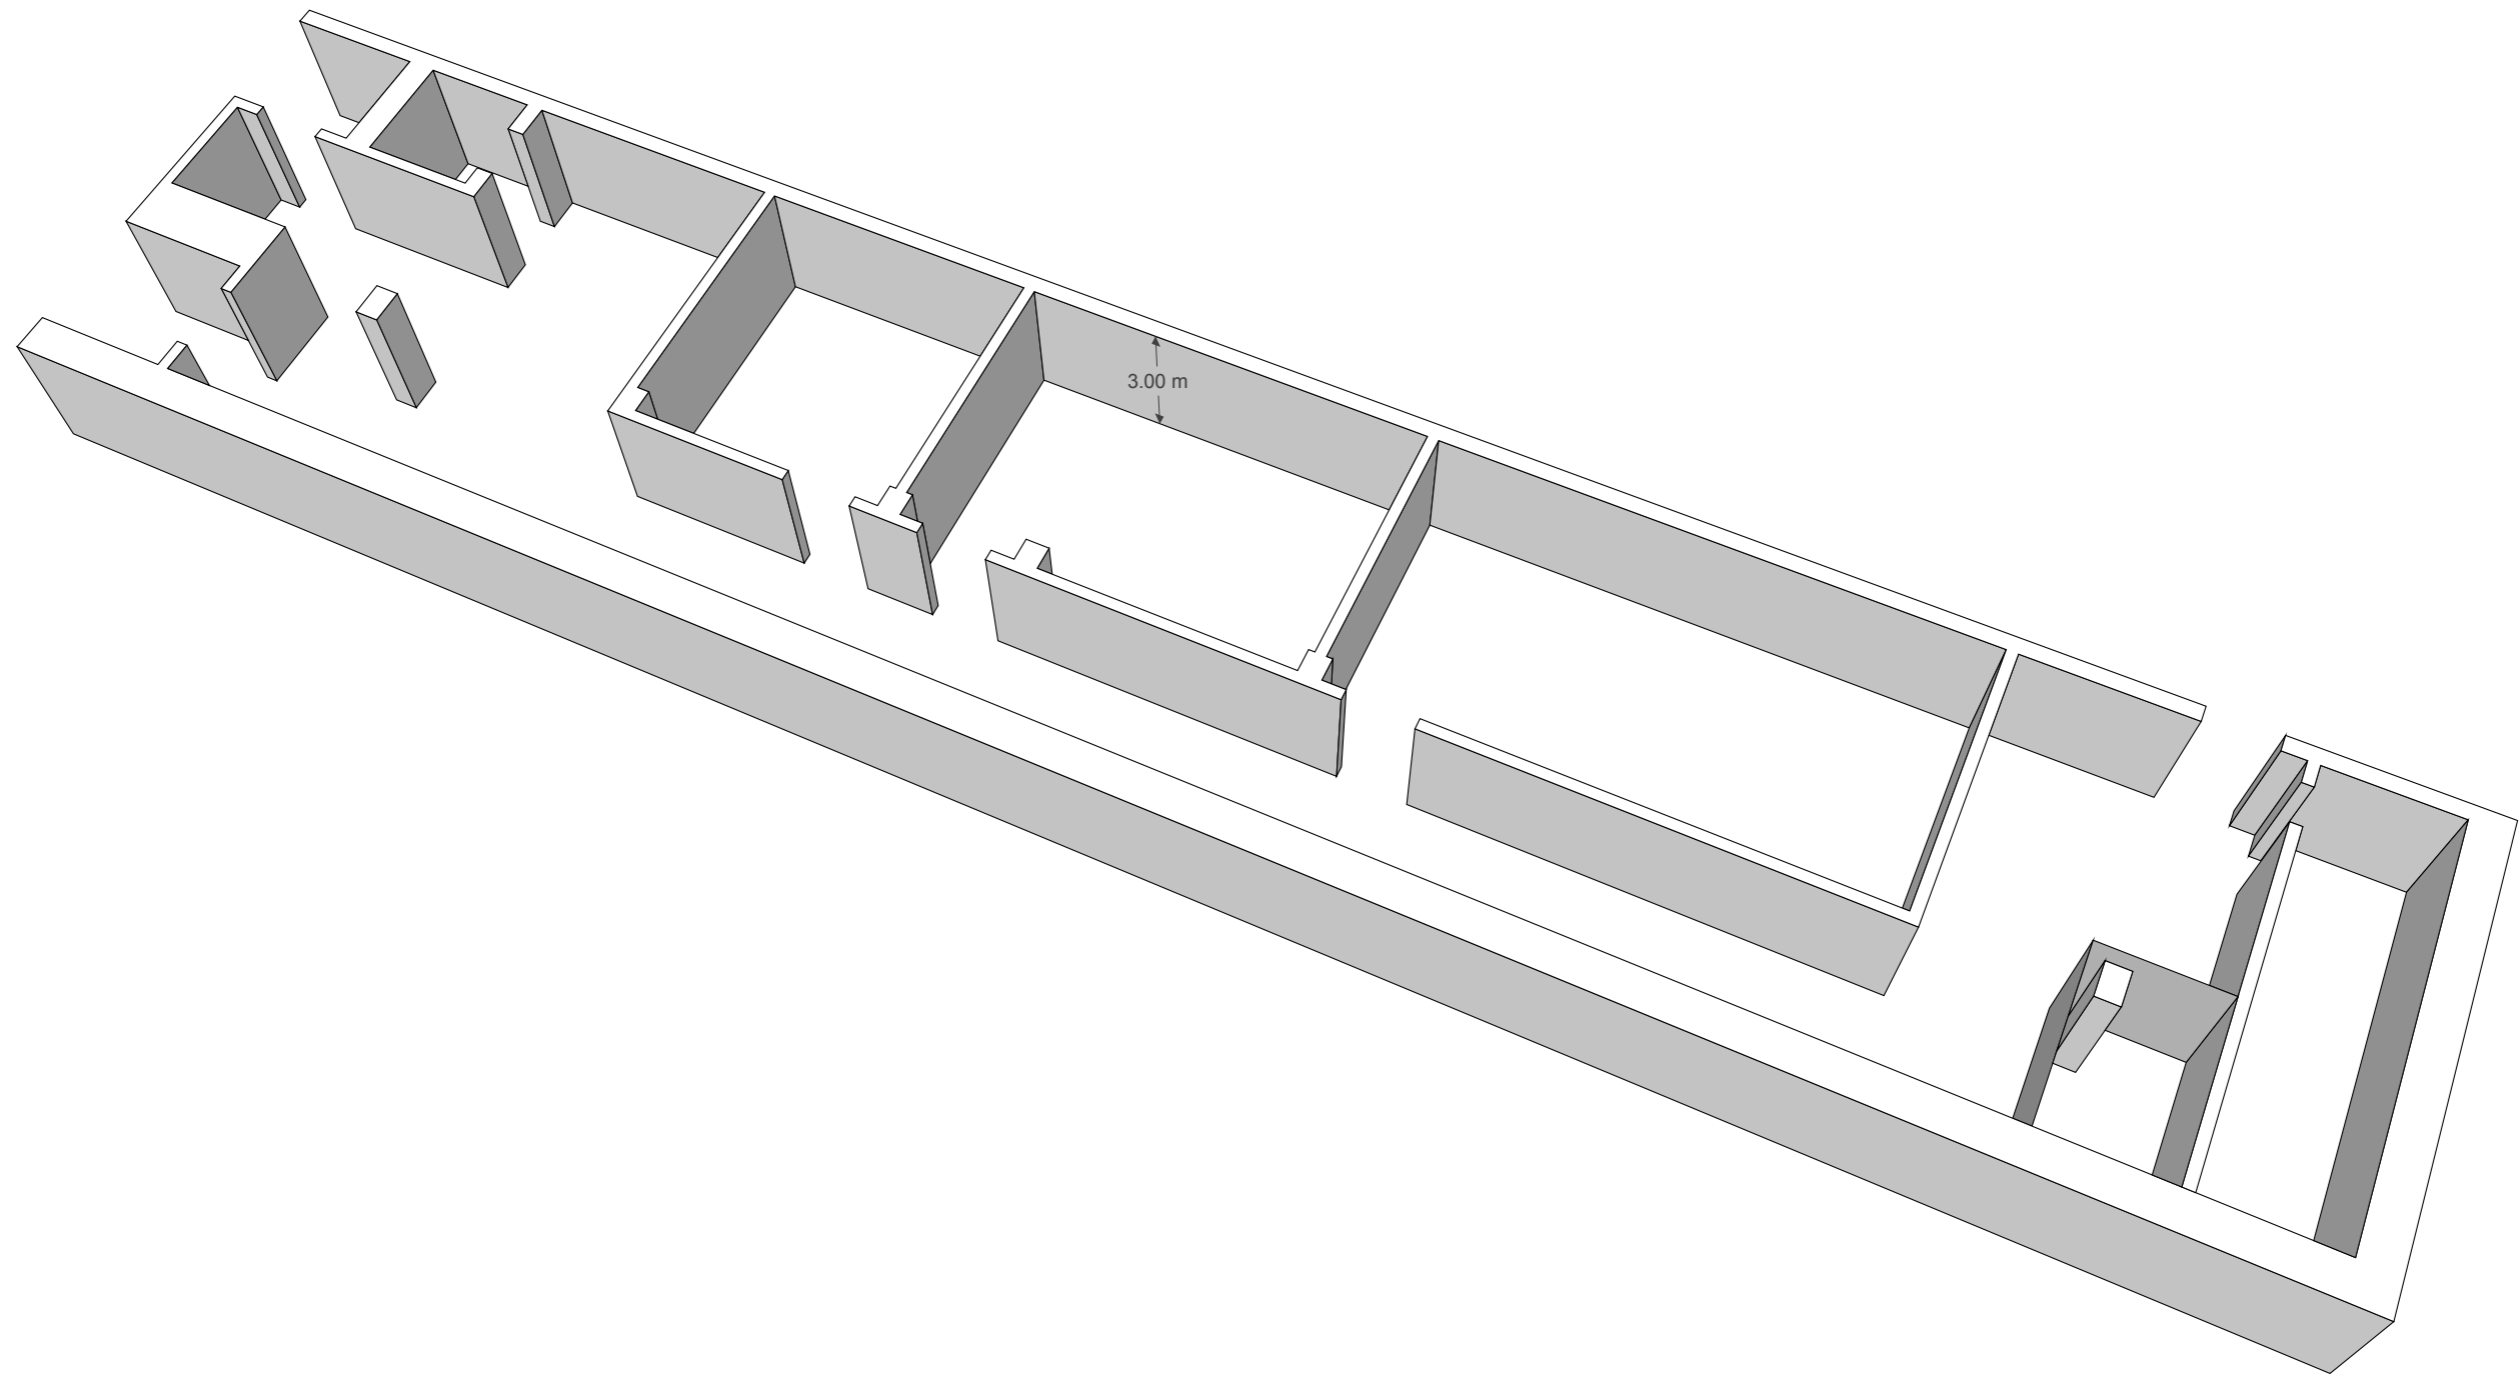

宁波美术馆展厅三维图

5展厅

P层总平面图