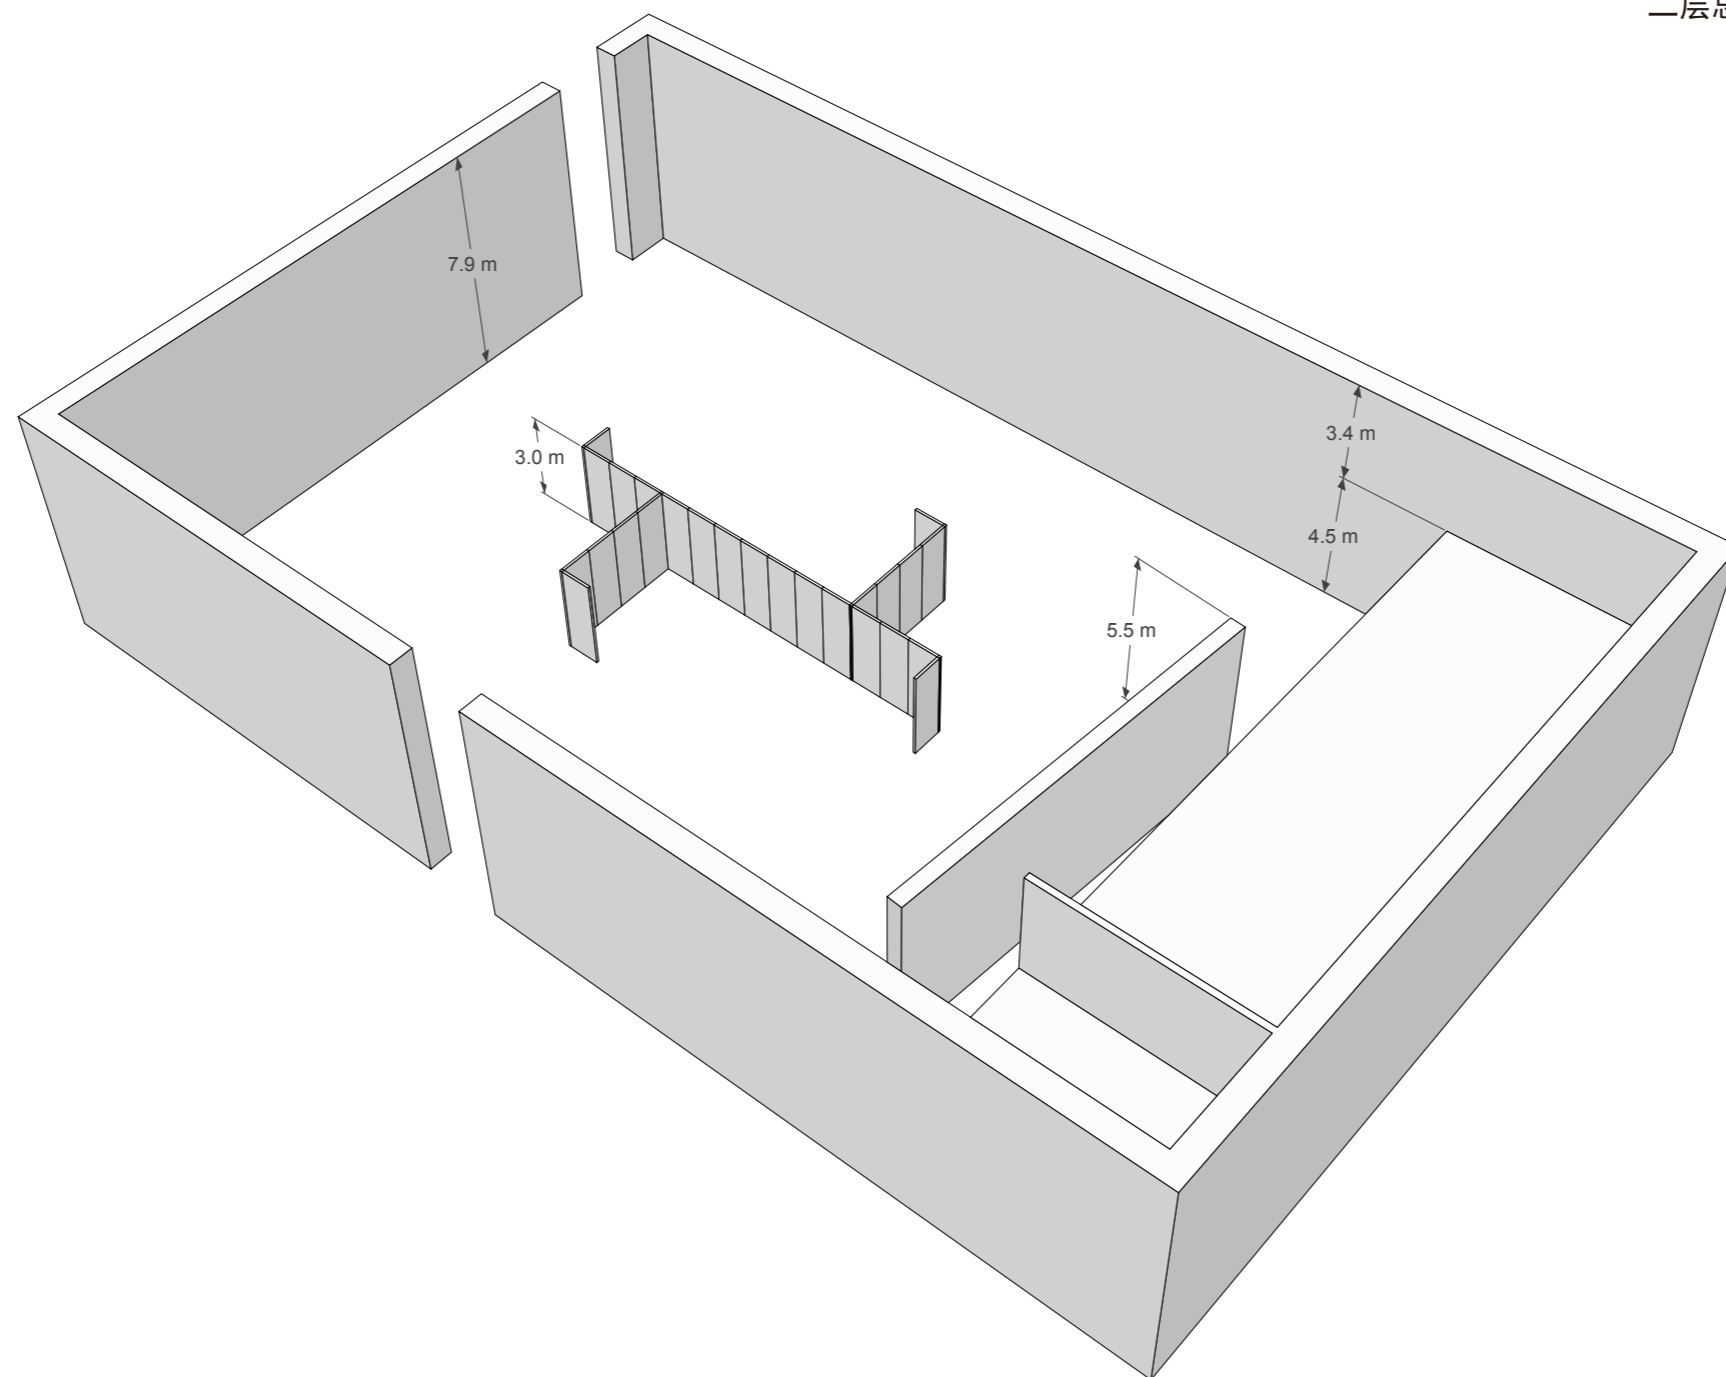

宁波美术馆展厅三维图

3展厅

二层总平面图